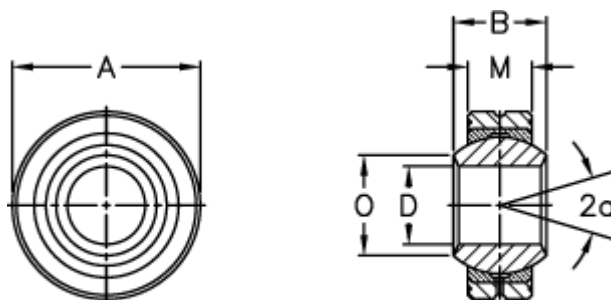

Varenummer: 03401035
Beskrivelse: Fluro Ledleje GLXS 35

Mål

Str. 3-4 uden smørerille

A	= 78	Tilladelige o/min = 330
a (grader)	= 19	Vægt = 850
B	= 43	
D	= 35	
Dynamisk belastning C (kN)	= 80	
M	= 30	
O	= 37.7	
Statisk belastning C0 (kN)	= 480	